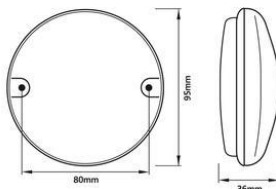

NOVOS PRODUTOS

FAROLINS TRASEIROS LED 95mm 12-24V

PRESENÇA / PISCA | **VMX880005**

PRESENÇA / STOP | **VMX880006**

PISCA | **VMX880007**

STOP / PRESENÇA / PISCA | **VMX880008**

MARCHA-ATRÁS | **VMX880010**

BASE / SUPORTE | **VMX880004**