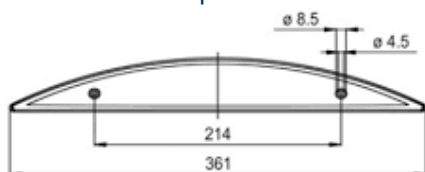

3º STOP 12V | **VMX880016**

3º STOP 24V | **VMX880017**