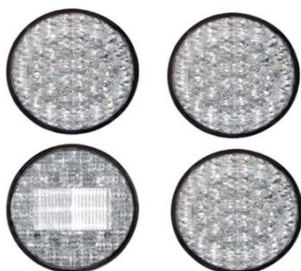

NOVOS PRODUTOS

FAROLINS TRASEIROS LED 24V 90mm

PISCA | **VMX880044**

MARCHA-ATRÁS | **VMX880045**

PRESENÇA / STOP | **VMX880046**

NEVOEIRO | **VMX880047**

FAROLINS TRASEIROS LED 9-32V

PRESENÇA / STOP | **VMX880014**

MARCHA-ATRÁS | **VMX880015**

PISCA | **VMX880018**

REFLECTOR | **VMX880019**

PRESENÇA | **VMX880020**

NEVOEIRO | **VMX880025**

NOVOS PRODUTOS

FAROLINS LATERAIS LED 9-32V MERCEDES | MAN

FAROLIM PISCA AMBAR | **VMX880048**